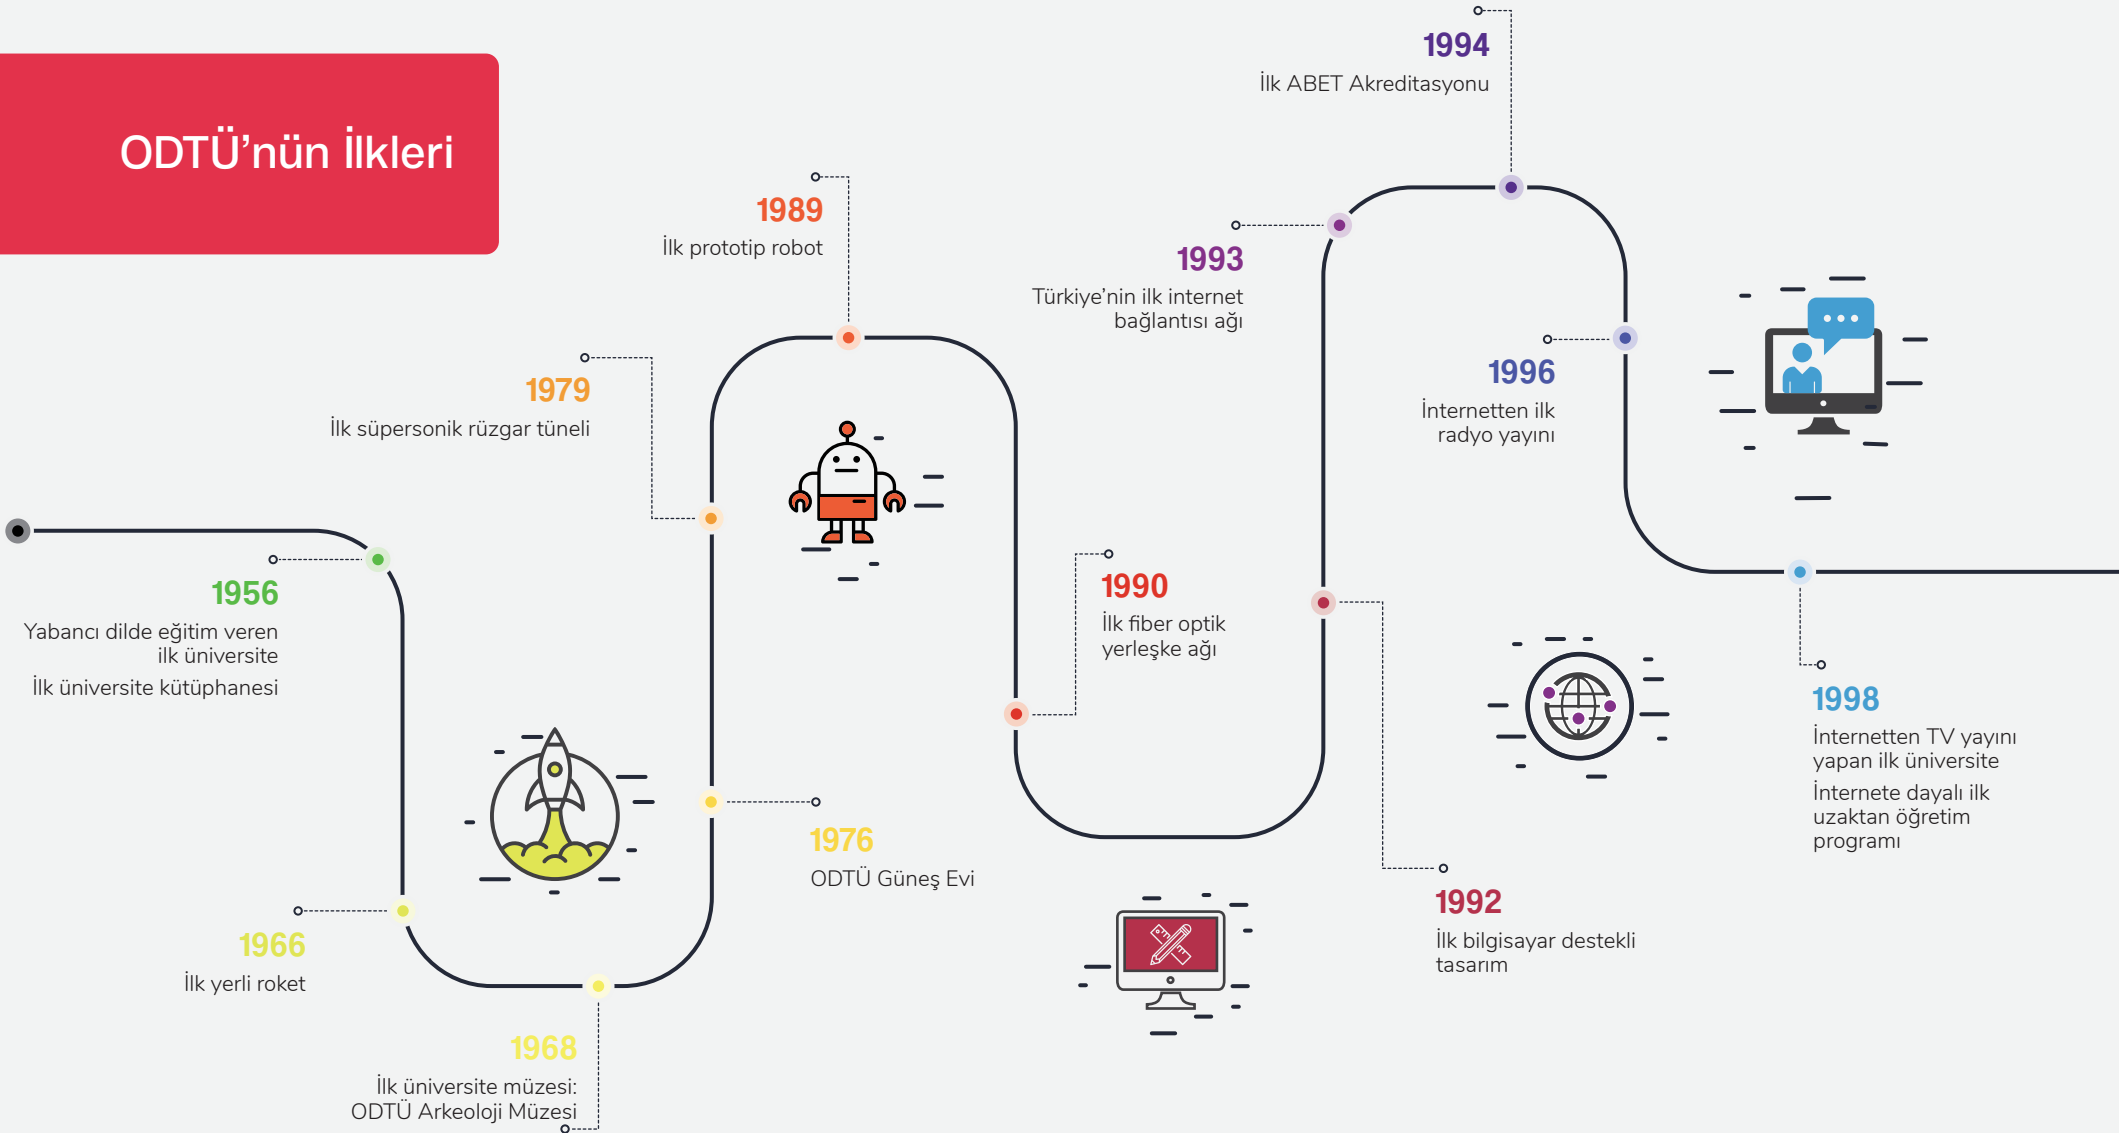

ODTÜ'nün İlkleri