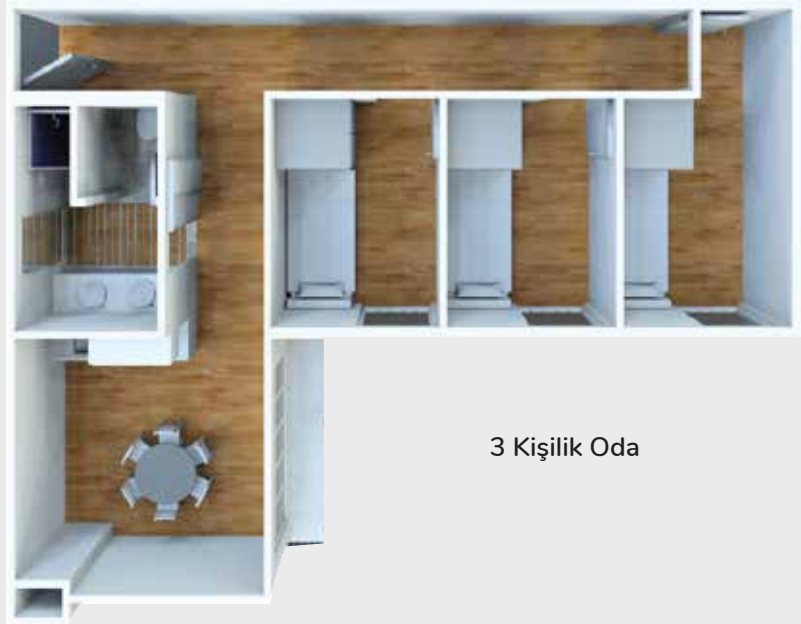

2.Yurt

420 öğrenci kapasitesine sahiptir. Odalar; üç yatak odası, mutfak ve banyo-tuvaletten oluşan gruplar halinde düzenlenmiştir. Her öğrencinin kendi yatak odası vardır. Mutfak, banyo ve tuvalet üç öğrencinin paylaşacağı ortak yaşam alanlarıdır. Yatak odalarında, yatakları dışında öğrencilerin ihtiyaçlarını karşılayabilecek oranda geniş ve kullanışlı dolap, çalışma masa ve sandalyesi bulunmaktadır. Buzdolabı, ocak, bulaşıklik, yemek masası ve sandalyeleri dışındaki mutfak malzemelerini ve ihtiyaç duyulan küçük ev aletlerini (TV dahil) öğrenci kendisi temin eder.

3 Kişilik Oda